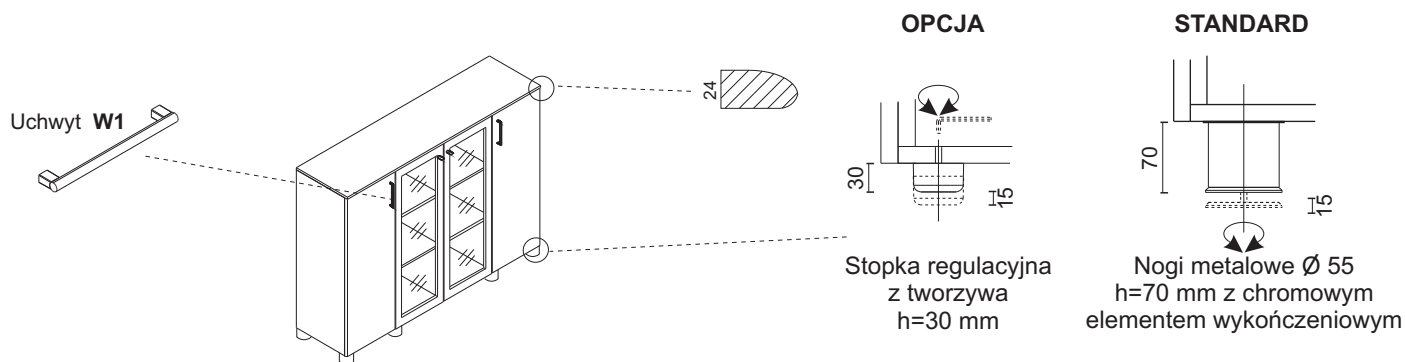

WING - WITRYNY

	Kod	Cena netto		Kod	Cena netto
9. WING szafka przybiurkowa 2 OH z drzwiami przesuwными 	WS 26		10. Kontener mobilny z wieńcem postformingowym 	WK 02	
			seria "TOP" z metalowymi szufladami 	WK 01	

11. Uchwyt B1 (rozstaw 128 mm) 		- Cena za 1 sztukę - kolor: chrom-mat	12. Uchwyt Z1 (rozstaw 192 mm) 		- Cena za 1 sztukę - kolor: chrom-mat
13. Uchwyt C1 (rozstaw 128 mm) 		- Cena za 1 sztukę - kolor: chrom-mat	14. Uchwyt W1 (rozstaw 192 mm) 		- Cena za 1 sztukę - kolor: chrom-mat

15. WING Nogi metalowe z poziomowaniem (OPCJA)			Kod	Cena netto
			WK 93	
			WK 93	
do szaf o szer. 2400 mm- 8 szt. WK 93 do szaf o szer.1600 mm - 6 szt. WK 93 do szaf o szer. 800 mm - 4 szt. WK 93				

Wszystkie szafy WING są wyposażone w stopki Wing, z możliwością poziomowania (oprócz szafek przybiurkowych WING)