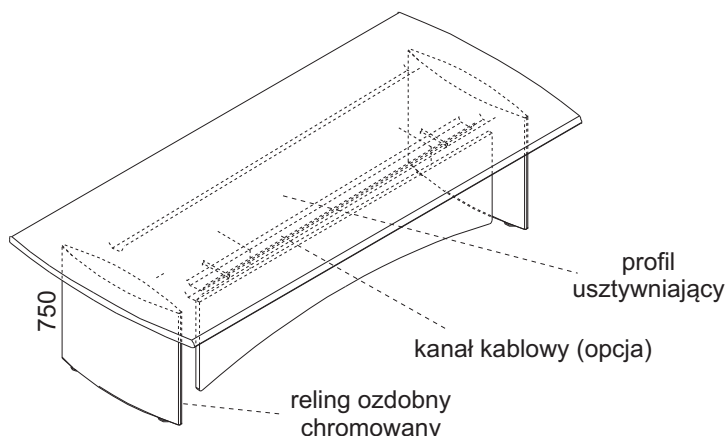

WING

H=750 mm

Blat=32 mm

HPL - Postforming

MFC - Płyta

MATERIAŁ / KONSTRUKCJA

Blaty 32 mm grubości:

- blat górny - 0,8 mm HPL postforming (z zaokrąglonymi krawędziami)
- podbitka będąca pogrubieniem blatu, z krawędziami w kolorze srebrnym lub grafitowym

Nogi:

- o konstrukcji stalowej, ze stopkami regulacyjnymi służącymi do poziomowania,
- lakierowane proszkowo ze stopkami poziomującymi i elementami ozdobnymi (reling chromowany) montowane do blatu,
- dodatkowo możliwość zamontowania do szaf stopek typu WING (70 mm),

OKABLOWANIE:

- poziome:

- uchylny kanał kablowy,
- stały kanał kablowy,
- uchwyty kablowe.

- pionowe:

- kanał elastyczny,
- dwuczęściowy kanał metalowy mocowany do nogi.

Dodatkowo proponujemy:

- Szafy i witryny PRO z uchwytami W1
- Metalowe stopki WING z opcją poziomowania
- Szafki przybiurkowe: żaluzjowe, przesuwne, skrzydłowe
- Kontenery "Top" i Wysokie
- Kolorystyka witryn i akcesoriów wg oferty kolorystycznej MARO