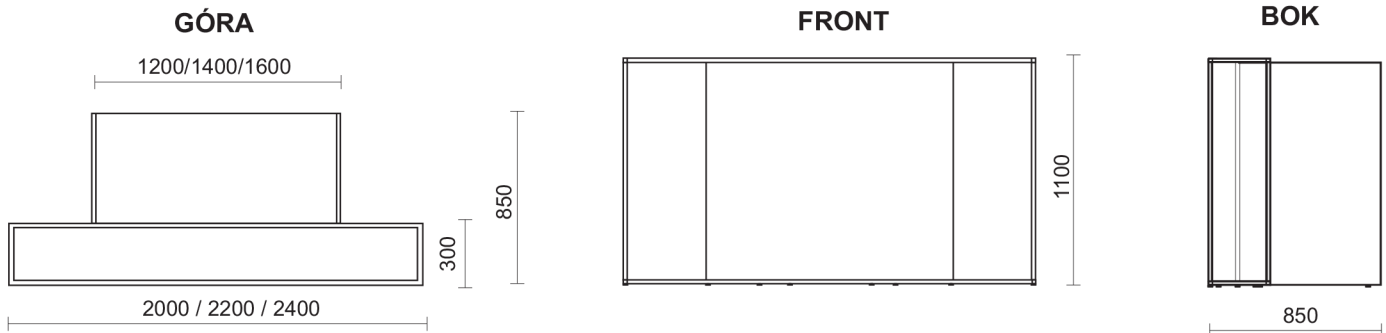

# LADY RECEPCYJNE SINTO

1. Front lady
2. Noga płytowa
3. Nadstawka: płytowa - STANDARD, albo szklana - OPCJA
4. Przelotka ergonomiczna lub półka pod monitor - OPCJA (zastosowanie wyklucza przelotkę ergonomiczną)
5. Białe oświetlenie LED - OPCJA
6. Stopki poziomujące

### FRONT LADY I ŚCIANKI BOCZNE:

Płyta wiórowa o grubości 18 mm w klasie E1 dwustronnie pokryta melaminą o podwyższonej trwałości;

### KONSTRUKCJA METALOWA:

Wysokiej jakości profil o wymiarach 20 x 20 mm;

Malowana proszkowo WYŁĄCZNIE na kolor czarny;

# LADY RECEPCYJNE SINTO

LADA		DŁUGOŚĆ (MM)	KOD	CENA NETTO
H = 1100 MM GŁ. = 850 MM 		2000 (BLAT 1200)	SIN 01	
		2200 (BLAT 1200)	SIN 02	
		2400 (BLAT 1200)	SIN 03	
<b>DOPLĄTY</b>	<b>Nadstawka szklana</b> biały albo czarny LACOBEL		Dla SIN 01  Dla SIN 02  Dla SIN 03	
	<b>Półka pod monitor</b> wybór pozycji - strona prawa, lewa, lub środek (patrząc od strony wewnętrznej lady)		520 x 200	
	<b>Podświetlenie frontu</b>	LED	Dla SIN 01  Dla SIN 02  Dla SIN 03	