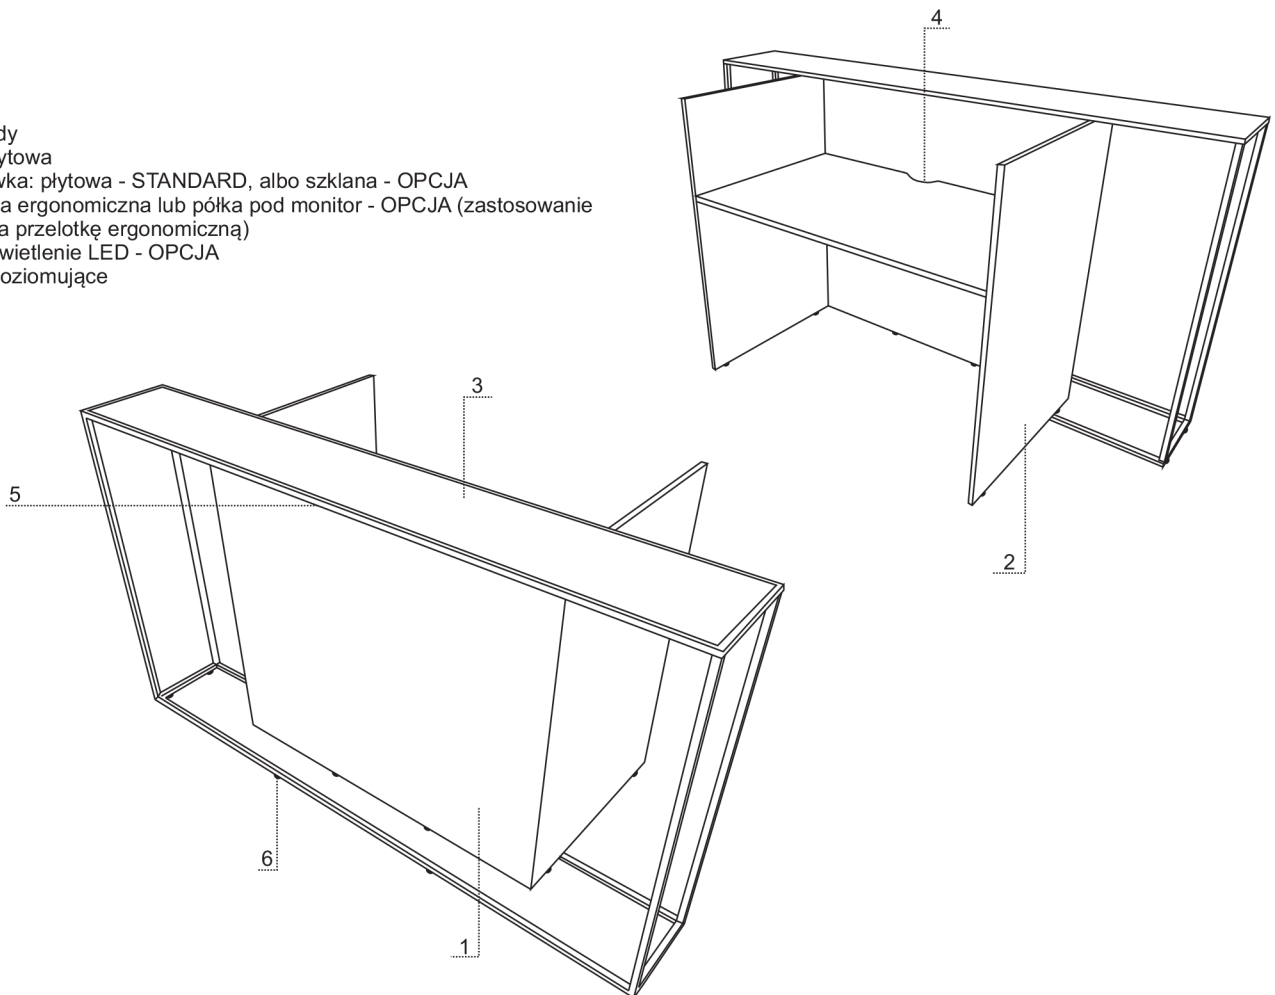

# LADY RECEPCYJNE SINTO

1. Front lady
2. Noga płytowa
3. Nadstawka: płytowa - STANDARD, albo szklana - OPCJA
4. Przelotka ergonomiczna lub półka pod monitor - OPCJA (zastosowanie wyklucza przelotkę ergonomiczną)
5. Białe oświetlenie LED - OPCJA
6. Stopki poziomujące

### FRONT LADY I ŚCIANKI BOCZNE:

Płyta wiórowa o grubości 18 mm w klasie E1 dwustronnie pokryta melaminą o podwyższonej trwałości;

### BLAT ROBOCZY:

Blat roboczy z płyty wiórowej melaminowanej o grubości 18 mm, wsparty trawersą;

Przelotka ergonomiczna jako STANDARD;

Półka pod monitor z możliwością regulacji wysokości montażu monitora jako OPCJA; zastosowanie tego rozwiązania wyklucza przelotkę ergonomiczną;

# LADY RECEPCYJNE SINTO

LADA		DŁUGOŚĆ (MM)	KOD	CENA NETTO
H = 1100 MM GŁ. = 850 MM 		2000 (BLAT 1200)	SIN 01	
		2200 (BLAT 1200)	SIN 02	
		2400 (BLAT 1200)	SIN 03	
<b>DOPLĄTY</b>	<b>Nadstawka szklana</b> biały albo czarny LACOBEL		Dla SIN 01  Dla SIN 02  Dla SIN 03	
	<b>Półka pod monitor</b> wybór pozycji - strona prawa, lewa, lub środek (patrząc od strony wewnętrznej lady)		520 x 200	
	<b>Podświetlenie frontu</b>	LED	Dla SIN 01  Dla SIN 02  Dla SIN 03	